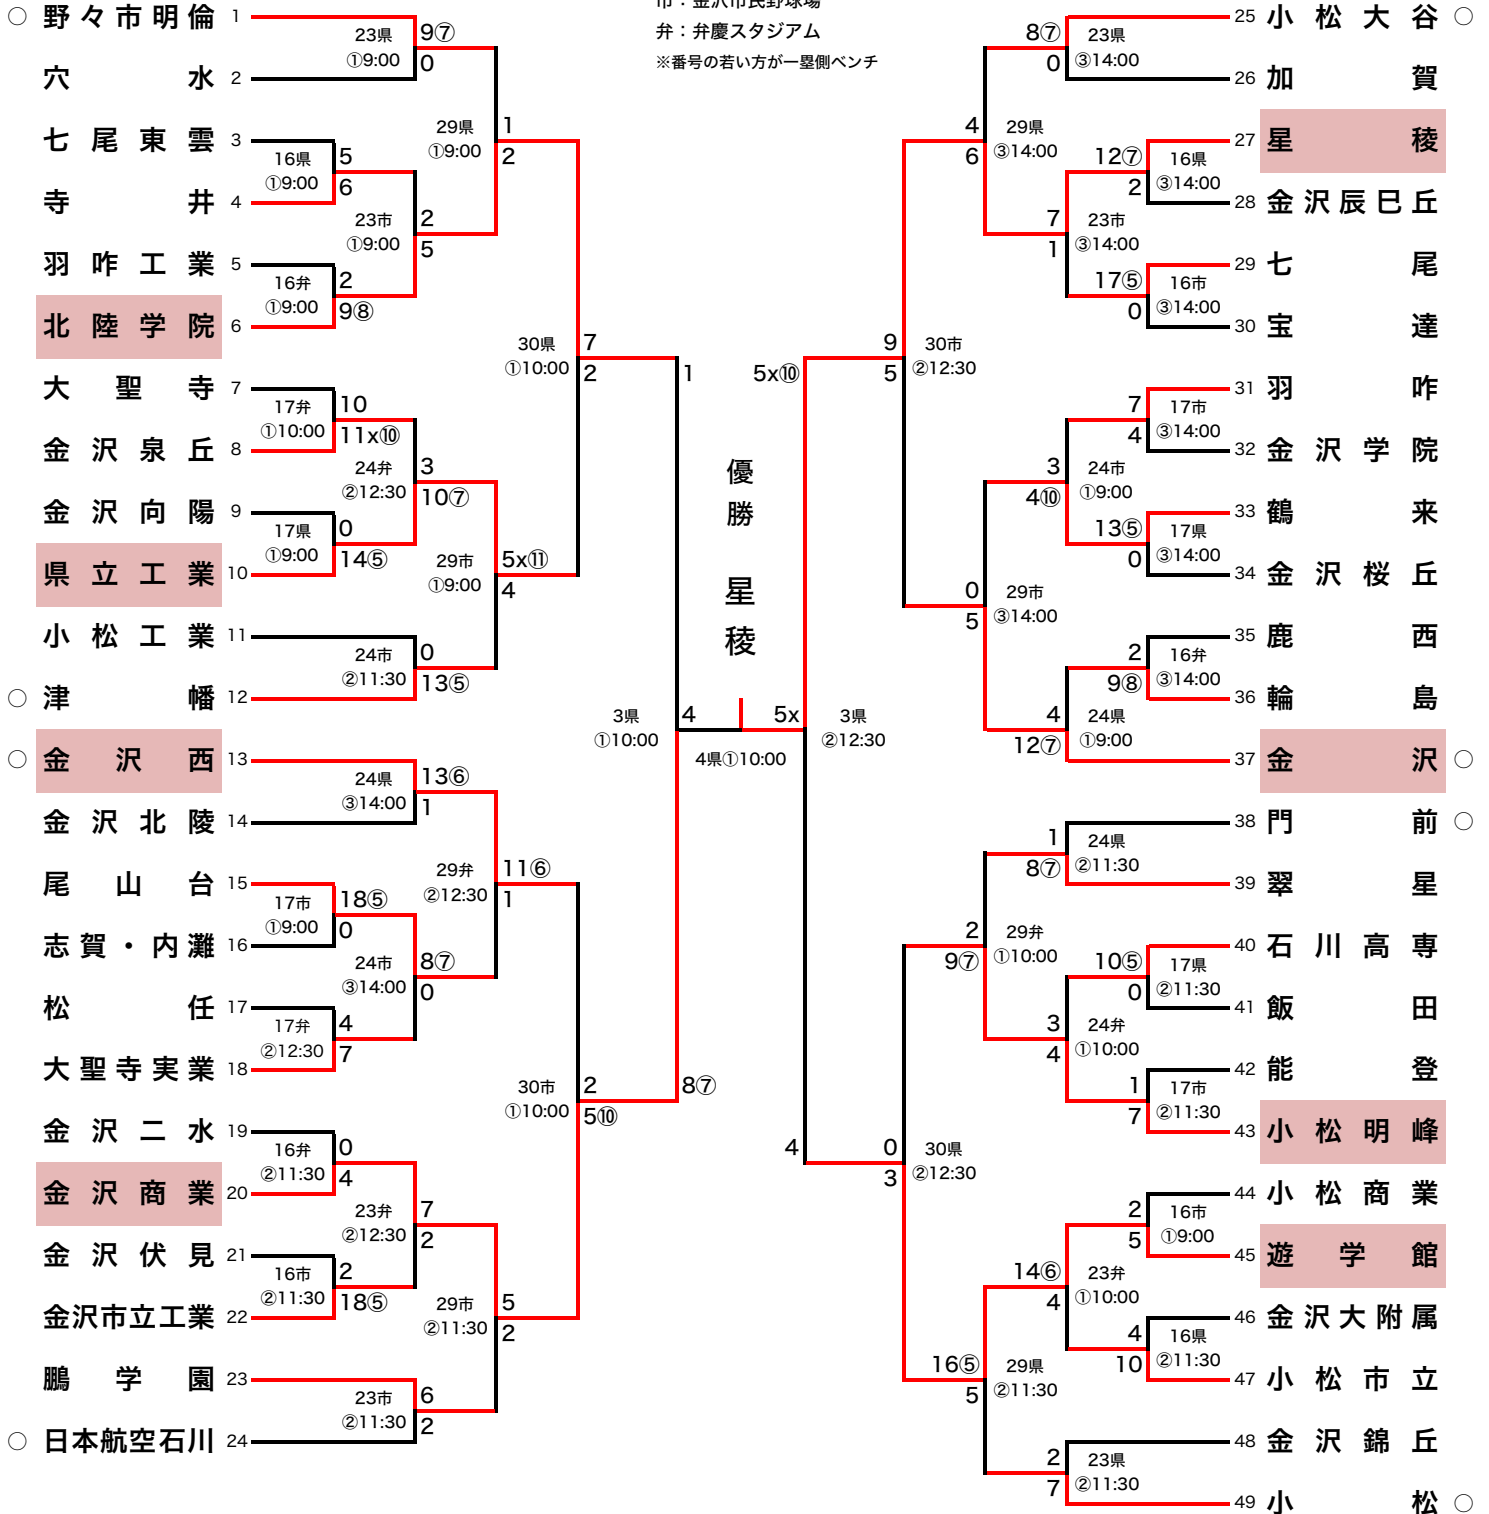

# 平成28年度第134回北信越地区高等学校野球石川県大会

## 組合せ

4月16日(土)~5月4日(水)

県：石川県立野球場  
 市：金沢市民野球場  
 弁：弁慶スタジアム  
 ※番号の若い方が一塁側ベンチ

夏のシード権獲得